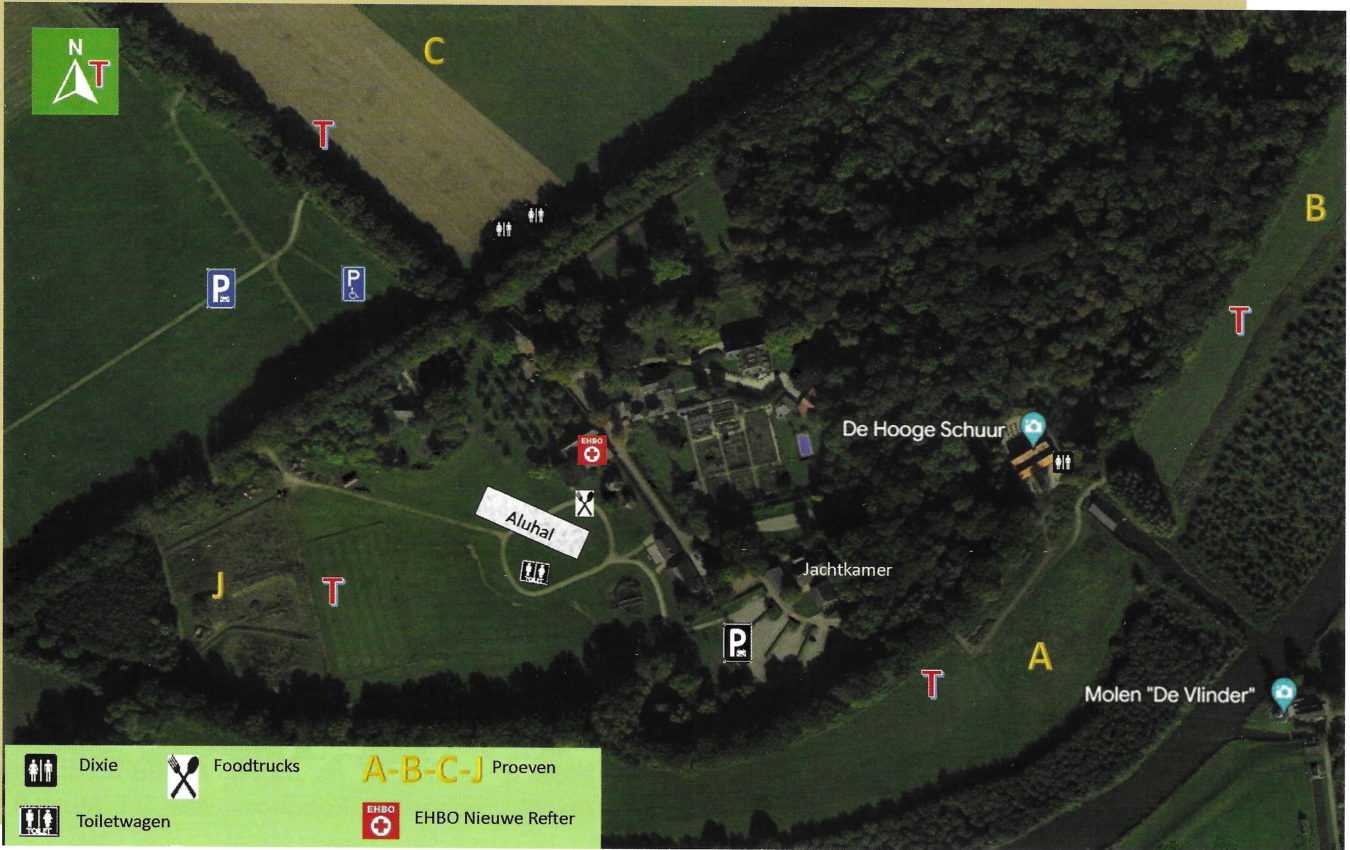

Plattegrond

Dixie

Foodtrucks

A-B-C-J

Proeven

Toiletwagen

EHBO Nieuwe Refter